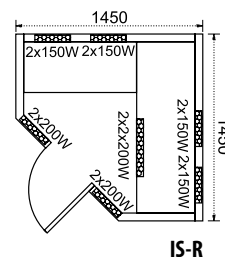

INFRA SAUNY

V ceně je zahrnuta doprava a montáž

Nový systém v termoterapii, založený na principu prohřívání těla pomocí přenosu tepla infrazářením, jehož výhodou je nižší teplota, rychlá regenerace a také značná úspora elektrické energie, se jmenuje Infrasauna.

Po staletí známá forma relaxace při pocení v horkém ovzduší „klasické“ sauny získala nový rozměr v podobě infračerveného tepla, které má výrazný léčebný účinek.

Při této formě saunování se prohřívá nejen povrch těla, ale teplo proniká i do hloubky tkáně. Dochází k rychlejšímu prohřátí těla a nástupu intenzivního pocení než při klasickém saunování. K ohřevu organismu dochází přenosem tepelné energie infračerveným zářením v neviditelné části spektra (princip soluxu při nahřívání čelních dutin) nikoliv ohřevem od horkého vzduchu cca 80-115 °C jako u klasické sauny. Výhodou je i nižší okolní teplota vzduchu v infrakabině (cca 55 °C) a tím zpřístupnění této

terapie i lidem, kteří nemohou ze zdravotních důvodů využívat klasické sauny (po konzultaci s lékařem astmatici, alergici, kardiaci).

Infrasaunu nemusíte speciálně stavět, ani pro ni mít zvláštní místnost - nejmenší kabinka vystačí i s místem o málo větším než jediný metr čtvereční.

Zařízení se dá zapojit do obyčejné zásuvky s běžným napětím 220 V a spotřebuje stejné množství energie jako lepší varná konvice (takže jedno saunování v ní vyjde na pouhou pětikorunu). Nemusí se dopředu rozehrívát, dokonce v ní můžete zůstat oblečení - paprsky oděvem proniknou a k pocení dochází jako v sauně.