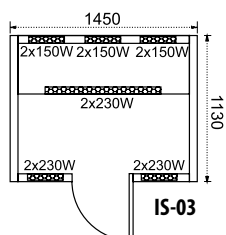

INFRA SAUNY

V ceně je zahrnuta doprava a montáž

Nový systém v termoterapii, založený na principu prohřívání těla pomocí přenosu tepla infrazářením, jehož výhodou je nižší teplota, rychlá regenerace a také značná úspora elektrické energie, se jmenuje Infrasauna.

Po staletí známá forma relaxace při pocení v horkém ovzduší „klasické“ sauny získala nový rozměr v podobě infračerveného tepla, které má výrazný léčebný účinek.

Při této formě saunování se prohřívá nejen povrch těla, ale teplo proniká i do hloubky tkáně. Dochází k rychlejšímu prohřátí těla a nástupu intenzivního pocení než při klasickém saunování. K ohřevu organismu dochází přenosem tepelné energie infračerveným zářením v neviditelné části spektra (princip soluxu při nahřívání čelních dutin) nikoliv ohřevem od horkého vzduchu cca 80-115 °C jako u klasické sauny. Výhodou je i nižší okolní teplota vzduchu v infrakabině (cca 55 °C) a tím zpřístupnění této

terapie i lidem, kteří nemohou ze zdravotních důvodů využívat klasické sauny (po konzultaci s lékařem astmatici, alergici, kardiaci).

Infrasaunu nemusíte speciálně stavět, ani pro ni mít zvláštní místnost - nejmenší kabinka vystačí i s místem o málo větším než jediný metr čtvereční.

Zařízení se dá zapojit do obyčejné zásuvky s běžným napětím 220 V a spotřebuje stejné množství energie jako lepší varná konvice (takže jedno saunování v ní vyjde na pouhou pětikorunu). Nemusí se dopředu rozehrívát, dokonce v ní můžete zůstat oblečení - paprsky oděvem proniknou a k pocení dochází jako v sauně.