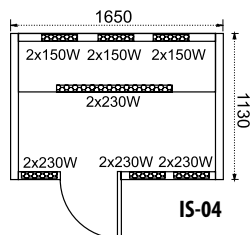

INFRA SAUNY

V ceně je zahrnuta doprava a montáž

Nový systém v termoterapii, založený na principu prohřívání těla pomocí přenosu tepla infrazářením, jehož výhodou je nižší teplota, rychlá regenerace a také značná úspora elektrické energie, se jmenuje Infrasauna.

Po staletí známá forma relaxace při pocení v horkém ovzduší „klasické“ sauny získala nový rozměr v podobě infračerveného tepla, které má výrazný léčebný účinek.

Při této formě saunování se prohřívá nejen povrch těla, ale teplo proniká i do hloubky tkáně. Dochází k rychlejšímu prohřátí těla a nástupu intenzivního pocení než při klasickém saunování. K ohřevu organismu dochází přenosem tepelné energie infračerveným zářením v neviditelné části spektra (princip soluxu při nahřívání čelních dutin) nikoliv ohřevem od horkého vzduchu cca 80-115 °C jako u klasické sauny. Výhodou je i nižší okolní teplota vzduchu v infrakabině (cca 55 °C) a tím zpřístupnění této

terapie i lidem, kteří nemohou ze zdravotních důvodů využívat klasické sauny (po konzultaci s lékařem astmatici, alergici, kardiaci).

Infrasaunu nemusíte speciálně stavět, ani pro ni mít zvláštní místnost - nejmenší kabinka vystačí i s místem o málo větším než jediný metr čtvereční.

Zařízení se dá zapojit do obyčejné zásuvky s běžným napětím 220 V a spotřebuje stejné množství energie jako lepší varná konvice (takže jedno saunování v ní vyjde na pouhou pětikorunu). Nemusí se dopředu rozehrívát, dokonce v ní můžete zůstat oblečení - paprsky oděvem proniknou a k pocení dochází jako v sauně.