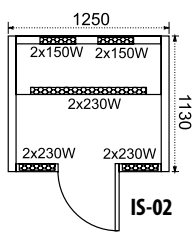

INFRA SAUNY

V ceně je zahrnuta doprava a montáž

Nový systém v termoterapii, založený na principu prohřívání těla pomocí přenosu tepla infrazářením, jehož výhodou je nižší teplota, rychlá regenerace a také značná úspora elektrické energie, se jmenuje Infrasauna.

Po staletí známá forma relaxace při pocení v horkém ovzduší „klasické“ sauny získala nový rozměr v podobě infračerveného tepla, které má výrazný léčebný účinek.

Při této formě saunování se prohřívá nejen povrch těla, ale teplo proniká i do hloubky tkáně. Dochází k rychlejšímu prohřátí těla a nástupu intenzivního pocení než při klasickém saunování. K ohřevu organismu dochází přenosem tepelné energie infračerveným zářením v neviditelné části spektra (princip soluxu při nahřívání čelních dutin) nikoliv ohřevem od horkého vzduchu cca 80-115 °C jako u klasické sauny. Výhodou je i nižší okolní teplota vzduchu v infrakabině (cca 55 °C) a tím zpřístupnění této

terapie i lidem, kteří nemohou ze zdravotních důvodů využívat klasické sauny (po konzultaci s lékařem astmatici, alergici, kardiaci).

Infrasaunu nemusíte speciálně stavět, ani pro ni mít zvláštní místnost - nejmenší kabinka vystačí i s místem o málo větším než jediný metr čtvereční.

Zařízení se dá zapojit do obyčejné zásuvky s běžným napětím 220 V a spotřebuje stejné množství energie jako lepší varná konvice (takže jedno saunování v ní vyjde na pouhou pětikorunu). Nemusí se dopředu rozehrívát, dokonce v ní můžete zůstat oblečení - paprsky oděvem proniknou a k pocení dochází jako v sauně.