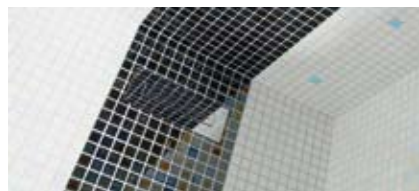

1.

Detail ochlazovacího vodopádu Stream.

Celkový pohled na strop s osvětlením (5 W - bílé a bodové barevné) a hlavovou sprchou.

2.

Detail obložení a lavice.

Celkový pohled na strop s hlavovou sprchou.

3.

Sedáky pro parní sauny a wellness