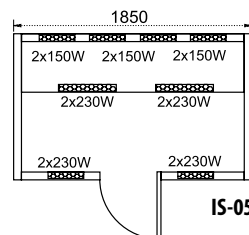

INFRA SAUNY

V ceně je zahrnuta doprava a montáž

Nový systém v termoterapii, založený na principu prohřívání těla pomocí přenosu tepla infrazářením, jehož výhodou je nižší teplota, rychlá regenerace a také značná úspora elektrické energie, se jmenuje Infrasauna.

Po staletí známá forma relaxace při pocení v horkém ovzduší „klasické“ sauny získala nový rozměr v podobě infračerveného tepla, které má výrazný léčebný účinek.

Při této formě saunování se prohřívá nejen povrch těla, ale teplo proniká i do hloubky tkáně. Dochází k rychlejšímu prohřátí těla a nástupu intenzivního pocení než při klasickém saunování. K ohřevu organismu dochází přenosem tepelné energie infračerveným zářením v neviditelné části spektra (princip soluxu při nahřívání čelních dutin) nikoliv ohřevem od horkého vzduchu cca 80-115 °C jako u klasické sauny. Výhodou je i nižší okolní teplota vzduchu v infrakabině (cca 55 °C) a tím zpřístupnění této

terapie i lidem, kteří nemohou ze zdravotních důvodů využívat klasické sauny (po konzultaci s lékařem astmatici, alergici, kardiaci).

Infrasaunu nemusíte speciálně stavět, ani pro ni mít zvláštní místnost - nejmenší kabinka vystačí i s místem o málo větším než jediný metr čtvereční.

Zařízení se dá zapojit do obyčejné zásuvky s běžným napětím 220 V a spotřebuje stejné množství energie jako lepší varná konvice (takže jedno saunování v ní vyjde na pouhou pětikorunu). Nemusí se dopředu rozehrívát, dokonce v ní můžete zůstat oblečení - paprsky oděvem proniknou a k pocení dochází jako v sauně.