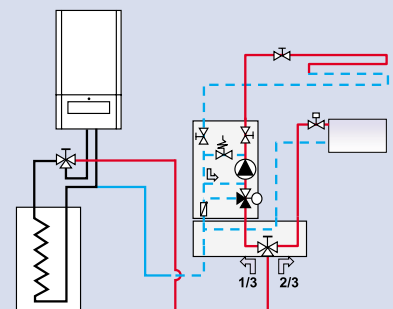

Family Komplet GB022

Plynový nástěnný kondenzační kotel Logamax plus GB022

- Úsporný kondenzační kotel s velkým rozsahem modulace výkonu
- Vysoký normovaný stupeň využití až 108,5 %
- Kotel je kompletně vybaven komponenty pro otopný systém
- Možnost připojení regulátorů značky Buderus
- Úspory energie na vytápění až 20 %
- Integrované jednostupňové oběhové čerpadlo
- Výkon 5,7 - 24 kW*
- Ideální poměr cena/výkon
- Provedení s označením K – ohřev TV přes integrovaný deskový výměník, jinak ohřev TV je zajištěn přes externí zásobníky (při ohřevu TV výkon kotle až 28,5 kW)

Obj. č.	Typ - výkon [kW]	Cena
8-747-033-0	GB022 - 24K	34 900,- Kč
8-747-033-2	GB022 - 24	29 900,- Kč

Family Komplet GB022

Genově zvýhodněná sestava plynového nástěnného kondenzačního kotle Logamax plus GB022 a zásobníkového ohřevače teplé vody Logalux S120/2

- Včetně kompletního propojení zásobníku a kotle, čidla teplé vody
- Výkonová varianta 24 kW
- Provedení turbo
- Možnost řízení podle venkovní teploty
- Komfortní příprava teplé vody pro byty a rodinné domy
- Zásobník teplé vody s vnitřním speciálním povrchem. Nutné dodatečně zvolit typ regulátoru a odvod spalin (viz. technický katalog Buderus)

Obj. č.	Výkon [kW]	Cena
8-02	Family komplet s kotlem GB022-24 a zásobníkem S120/2	39 900,- Kč

Regulátory pro kotle Logamax GB022

Obj. č.	Typ	Popis	Cena
3-000-850-8	RC10	Základní prostorový regulátor	2 140,- Kč
7-747-312-364	RC25	Digitální regulátor s přednastavenými spínacími programy	3 190,- Kč
7-747-312-278	RC35	Komfortní digitální regulátor	4 780,- Kč
7-742-903-000	RC35 ekv.	Komfortní digitální regulátor s možností řízení kotle podle venkovní teploty	5 030,- Kč

Logamatic RC10 • Základní prostorový modulační regulátor, jednoduché nastavení teploty v prostoru, snadná obsluha.