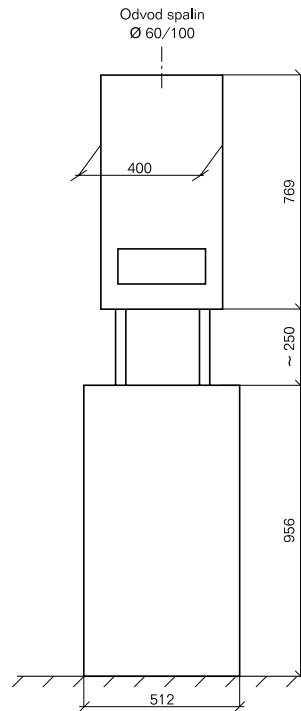

Family Komplet GB022

Logano plus GB022 + Logalux S120/2