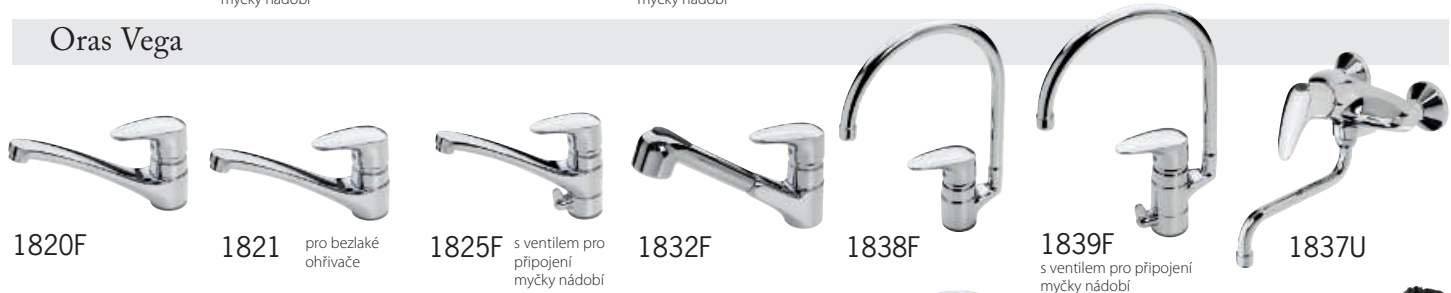

2838F

2839F
s ventilem pro
připojení myčky nádobí

Oras Vienda -60 satin

1720F

1725F
s ventilem pro připojení
myčky nádobí

1738F

1739F
s ventilem pro připojení
myčky nádobí

Oras Vega