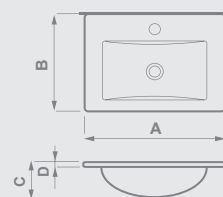

WICKY 85 S

závěsná skříňka s umyvadlem
810 (800) x 551 (535) x 460
korpus: LTD - bříza
čelo: LTD - bříza

WICKY 80 ZS

zrcadlová skříňka
780 x 700 x 146
korpus: LTD - bříza
čelo: LTD - bříza

2

- luxusní chromované úchyty (obr.2)
- tlumené dovírání a zpomalovací mechanismus „softclose“ (obr.1)
- zásuvky s plnovýsuvem (obr.1)
- vysoce kvalitní technologické zpracování
- stavitelné závěsy skříněk - jednoduchá instalace do vodorovné polohy dvěma šrouby po zavěšení

Rozměry umyvadla ke koupelnovému nábytku Wicky:

typ	A	B	C	D
Slim 80	810	460	160	16