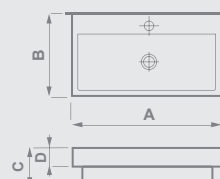

PLAZA R V 60

závěsná skříňka vysoká
602 x 1406 x 330
korpus: LTD - červená
čelo: MDF - červená

Rozměry umyvadel ke koupelnovému nábytku Plaza:

typ	A	B	C	D
Plaza 60	600	400	150	55
Plaza 80	800	400	150	55

Všechny rozměry jsou uvedeny v mm. Rozměry nábytků v pořadí **šířka x výška x hloubka**. Údaje v závorce () znamenají rozměry skříňky bez umyvadla. Výška skříňek je uváděna včetně nožek. Baterie, odpadový výpusť a sifon nejsou součástí umyvadel. Konzola je součástí nábytku. Tento výrobek je určen do koupelen, není však způsoben na přímý styk s vodou!