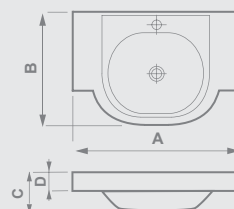

Rozměry umyvadel ke koupelnovému nábytku Adamante:

typ	A	B	C	D
Cosmo 60	630	530	210	70
Cosmo 70	730	530	210	70
Cosmo 80	830	530	210	70

COSMO

Všechny rozměry jsou uvedeny v mm. Rozměry nábytků v pořadí šířka x výška x hloubka. Údaje v závorce () znamenají rozměry skříňky bez umyvadla. Výška skříňek je uváděna včetně nožek. Baterie, odpadový výpusť a sifon nejsou součástí umyvadel. Konzola je součástí nábytku. Tento výrobek je určen do koupelen, není však uzpůsoben na přímý styk s vodou!