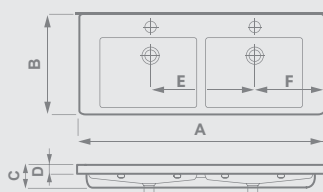

AZZURRA TRENDY 121