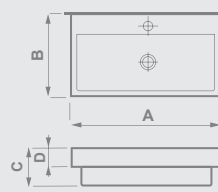

Rozměry umyvadel
ke koupelnovému
nábytku Trolli:

typ	A	B	C	D	E	F
Plaza 60	600	400	150	55	-	-
Plaza 80	800	400	150	55	-	-
Azzurra Trendy 121	1220	510	145	45	520	345
Pina Q 50	500	400	135	-	-	-

PLAZA

Závěsné koupelnové nábytky TROLLI D 120 a FREYA D 120 (s umyvadlovou deskou, závěsnou skříňkou se zásuvkou, upevňující konzolou a s umyvadlem PINA Q 50) lze pro instalaci na zeď koupelny sestavit v levém i pravém provedení!