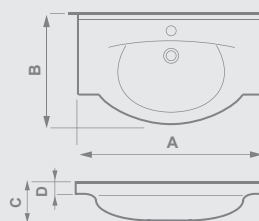

Rozměry umyvadel ke koupelnovému nábytku Lea:

typ	A	B	C	D
Grado 65	650	435	185	50
Grado 75	765	500	200	50
Grado 85	850	500	200	50

GRADO

- luxusní chromované úchyty (obr.1)
- tlumené dovírání a zpomalovací mechanismus „softclose“
- zásuvky s plnovýsuvem
- vysoce lesklý bílý, černý a červený lak
- levé i pravé otevírání dvířek koupelnových skříňek
- stavitelné závěsy skříňek - jednoduchá instalace do vodorovné polohy dvěma šrouby po zavěšení