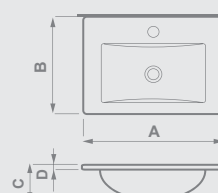

SLIM

PINA Q 50

Všechny rozměry jsou uvedeny v mm. Rozměry nábytků v pořadí **šířka x výška x hloubka**. Údaje v závorce () znamenají rozměry skříňky bez umyvadla. Výška skříňek je uváděna včetně nožek. Baterie, odpadový výpusť a sifon nejsou součástí umyvadel. Konzola je součástí nábytku. Tento výrobek je určen do koupelen, není však uzpůsoben na přímý styk s vodou!