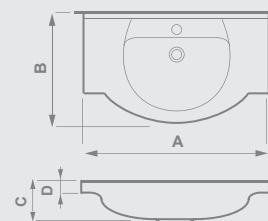

Rozměry umyvadel ke koupelnovému nábytku Pavla:

typ	A	B	C	D
Cremona 55	550	420	180	45
Cremona 65	650	430	185	45

CREMONA

1

- designové úchyty z hliníkových profilů (obr.1)
- zásuvky s plnovýsuvem
- levé i pravé otevírání dveří koupelnových skříňek
- zrcadlo lze oboustranně kombinovat s doplňkovou skříňkou (obr.2)
- součástí nábytku nožky z hliníkových profilů
- stavitelné závěsy skříňek - jednoduchá instalace do vodorovné polohy dvěma šrouby po zavěšení