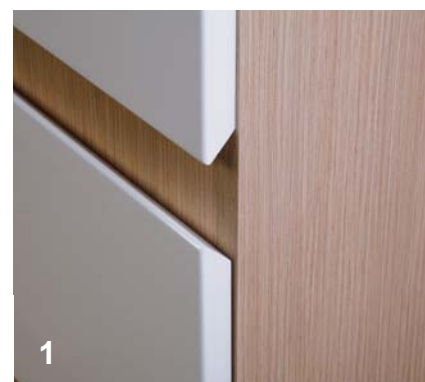

ADAMANTE

1

- zkosené hrany dvířek a zásuvek umožňují snadné otevírání (obr.1)
- zásuvky s plnovýsuvem
- vysoce lesklý bílý lak
- levé i pravé otevírání dvířek koupelňových skříněk
- stavitelné závěsy skříněk - jednoduchá instalace do vodorovné polohy dvěma šrouby po zavěšení