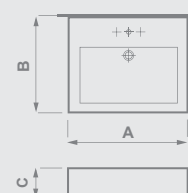

Rozměry umyvadel ke koupelnovému nábytku Freya:

typ	A	B	C	D	E	F
Slim 60	610	460	160	16	-	-
Slim 80	810	460	160	16	-	-
Azzurra Trendy 121	1220	510	145	45	520	345
Pina Q 50	500	400	135	-	-	-

AZZURRA TRENDY 121

SLIM

PINA Q 50

Všechny rozměry jsou uvedeny v mm. Rozměry nábytků v pořadí **šířka x výška x hloubka**. Údaje v závorce () znamenají rozměry skříňky bez umyvadla. Výška skříňek je uváděna včetně nožek. Baterie, odpadový výpusť a sifon nejsou součástí umyvadel. Konzola je součástí nábytku. Tento výrobek je určen do koupelen, není však uzpůsoben na přímý styk s vodou!