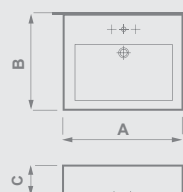

Rozměry umyvadel
ke koupelnovému
nábytku Trolli:

typ	A	B	C	D	E	F
Plaza 60	600	400	150	55	-	-
Plaza 80	800	400	150	55	-	-
Azzurra Trendy 121	1220	510	145	45	520	345
Pina Q 50	500	400	135	-	-	-

PINA Q 50

Závěsné koupelnové nábytky TROLLI D 120 a FREYA D 120 (s umyvadlovou deskou, závěsnou skříňkou se zásuvkou, upevňující konzolou a s umyvadlem PINA Q 50) lze pro instalaci na zeď koupelny sestavit v levém i pravém provedení!