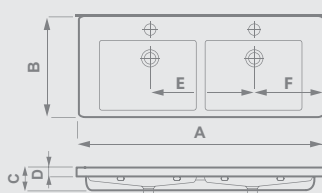

SLIM

PINA Q 50

Všechny rozměry jsou uvedeny v mm. Rozměry nábytků v pořadí **šířka x výška x hloubka**. Údaje v závorce () znamenají rozměry skříňky bez umyvadla. Výška skříňek je uváděna včetně nožek. Baterie, odpadový výpusť a sifon nejsou součástí umyvadel. Konzola je součástí nábytku. Tento výrobek je určen do koupelen, není však uzpůsoben na přímý styk s vodou!