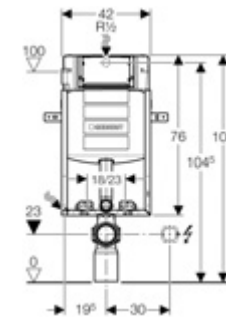

Kombifix

Pro mokré procesy

- Montážní prvek pro mokré procesy do masivních zděných konstrukcí nebo pro předstěnovou montáž s předezděním

Ovládací tlačítka

Jediné, co zůstane vidět po instalaci montážního prvku Geberit, je ovládací tlačítko splachování. Proto jsme si dali tolik záležet na jeho vzhledu. Tlačítka Geberit se vyrábějí v různých tvarech, barvách a materiálech tak, aby bylo možné je sladit s ostatním vybavením vaší koupelny. Tlačítko Sigma50 dokonce umožňuje upravit si jeho vzhled podle vlastního přání – vnitřní výplň si můžete navrhnout sami, a vytvořit tak osobitý originál.

Pro lepší hospodaření s vodou jsou některá tlačítka vybavena úsporným splachováním pro dvě množství vody (3 a 6 litrů). Jednočinná tlačítka snižují spotřebu vody pomocí funkce Stop (mimo tlačítka Sigma10), která umožňuje uživateli volit si množství splachovací vody individuálně.

Tlačítka pro prvky s min. výškou 108/112 cm s ovládním zepředu: Sigma10, Sigma20, Sigma50, Samba, Tango, Twist, Mambo, Rumba a Bolero.

Pro nižší montážní prvky s minimální výškou 82/98 cm s ovládním shora/zepředu nabízíme tlačítka Kappa20 a Kappa50.