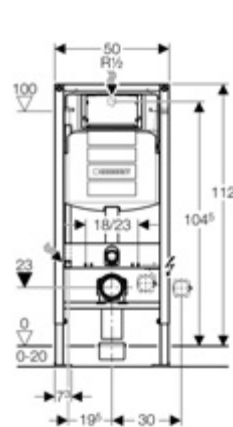

Závěsný systém Geberit dokáže skrýt ve stěně nejen splachovací nádržku, ale také všechny nevzhledné trubky, hadičky a kolena. Proto vypadá závěsná toaleta tak odlehčeně a elegantně. Plochy, na kterých by se mohla usazovat špína, jsou zredukovány na minimum – a díky tomu se závěsná toaleta udržuje snadno v čistotě. To je systém Geberit, kde méně znamená více.

- Dokonale těsná splachovací nádržka vyrobená z jednoho dílu kvalitního plastu
- Bezchybně funkční, tiché a úsporné napouštěcí a vypouštěcí ventily
- Veškeré vnitřní díly nádržky jsou snadno přístupné a vyměnitelné pomocí servisního otvoru skrytého za ovládacím tlačítkem splachování
- Možnost volby nastavení montážní výšky WC mísy podle individuálních potřeb zákazníka (vhodné pro vyšší nebo méně pohyblivé uživatele, kterým usnadní dosedání a vstávání)
- Zaručená nosnost montážních prvků Geberit je 400 kg
- Při montáži vyškolenou firmou rozšířená záruka na výrobek 5 let
- V nabídce jsou také montážní prvky pro bidety, umyvadla a pisoáry a montážní prvky s nízkou stavební výškou vhodné např. pod šikmou střechu v podkroví
- Snadná instalace s použitím minima nářadí
- K dispozici jsou také montážní prvky pro WC s možností odsávání pachů přímo z prostoru záchodové mísy (ventilátor s přípojovacím potrubím je možné objednat jako samostatné příslušenství)

Duofix

Pro suché procesy