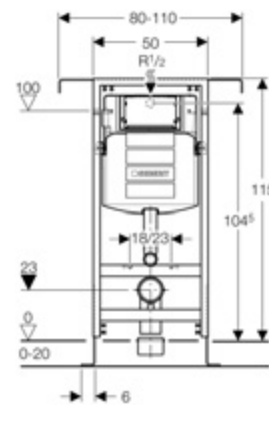

Duofix Special